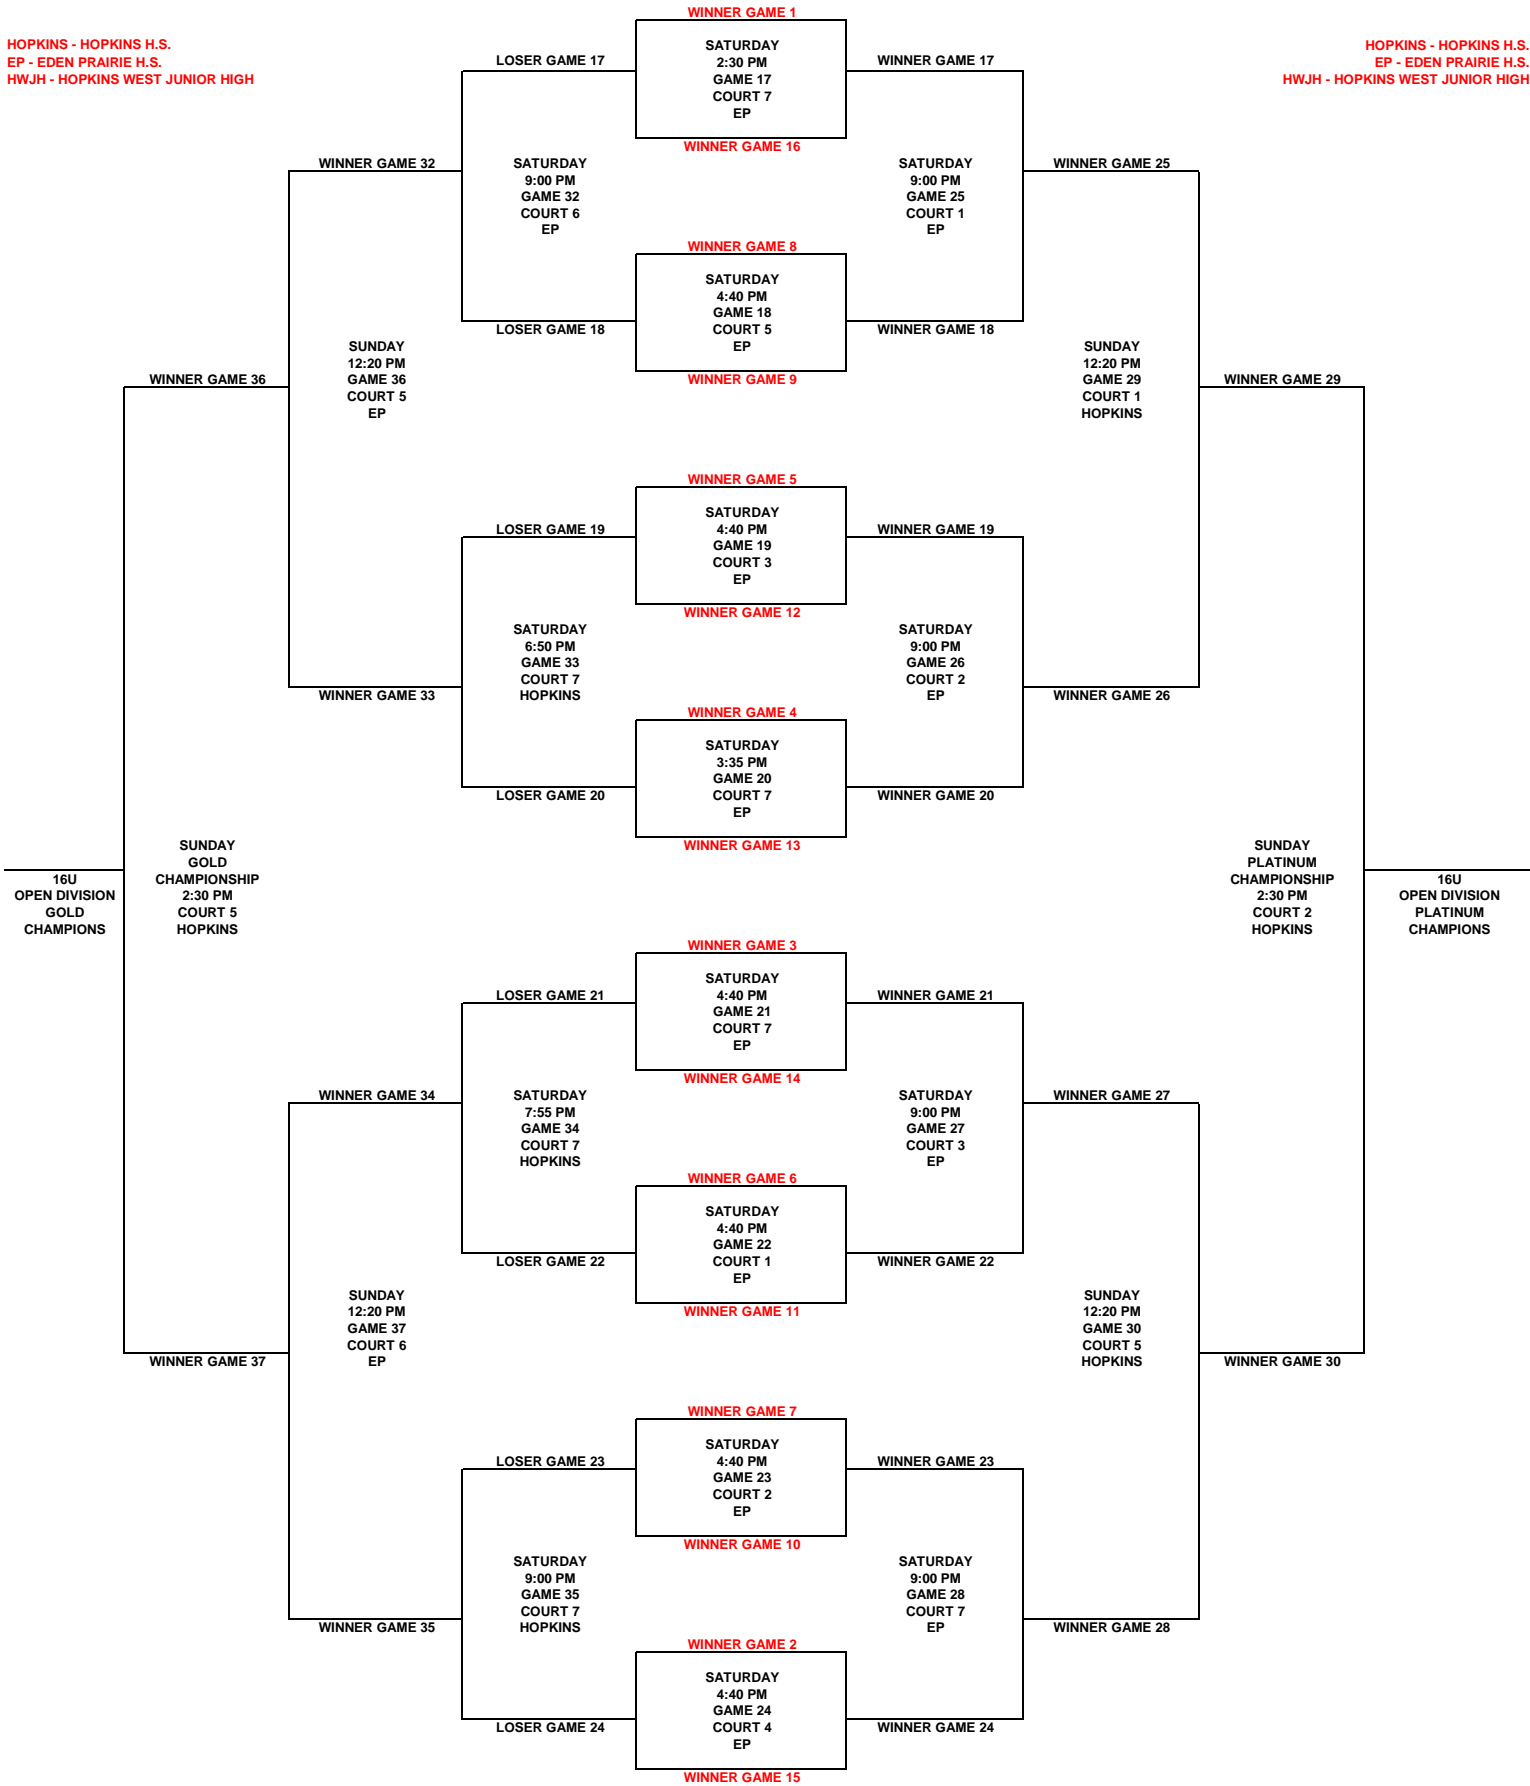

SPRING EXTRAVAGANZA

APRIL 15-17, 2016

16U OPEN DIVISION GOLD BRACKET

16U OPEN DIVISION PLATINUM BRACKET

HOPKINS - HOPKINS H.S.
EP - EDEN PRAIRIE H.S.
HWJH - HOPKINS WEST JUNIOR HIGH

HOPKINS - HOPKINS H.S.
EP - EDEN PRAIRIE H.S.
HWJH - HOPKINS WEST JUNIOR HIGH